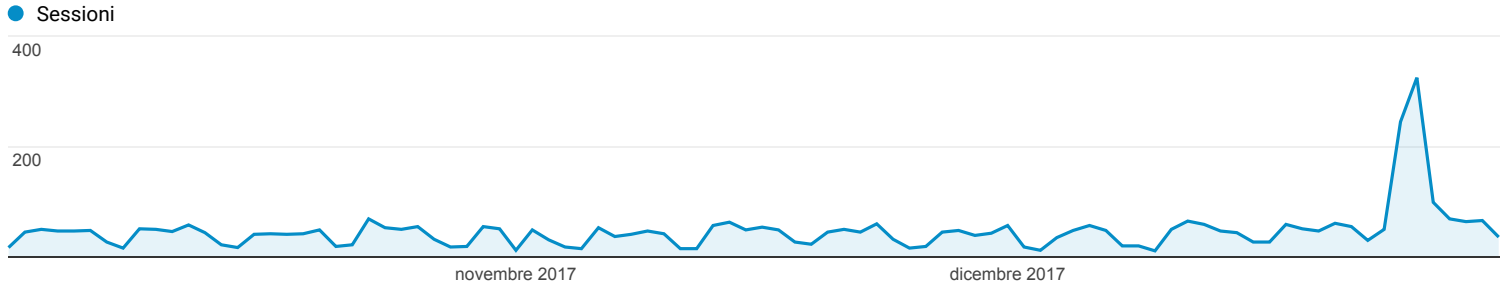

## Panoramica del pubblico

Tutti gli utenti  
100,00% Sessioni

1 ott 2017 - 31 dic 2017

### Panoramica

■ New Visitor ■ Returning Visitor

Lingua	Sessioni	% Sessioni
1. it	2.749	64,17%
2. it-it	1.397	32,61%
3. en-us	95	2,22%
4. de	10	0,23%
5. fr-fr	6	0,14%
6. en-gb	5	0,12%
7. fr	5	0,12%
8. de-de	3	0,07%
9. es	3	0,07%
10. en-au	2	0,05%