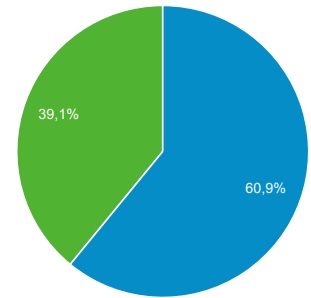

## Panoramica del pubblico

Tutti gli utenti  
100,00% Sessioni

1 ott 2017 - 31 dic 2017

### Panoramica

■ New Visitor ■ Returning Visitor

Lingua	Sessioni	% Sessioni
1. it	2.749	64,17%
2. it-it	1.397	32,61%
3. en-us	95	2,22%
4. de	10	0,23%
5. fr-fr	6	0,14%
6. en-gb	5	0,12%
7. fr	5	0,12%
8. de-de	3	0,07%
9. es	3	0,07%
10. en-au	2	0,05%