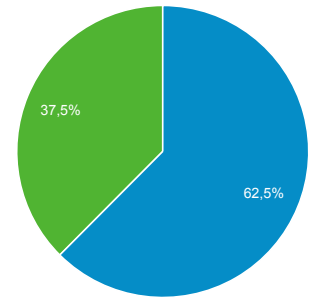

Panoramica del pubblico

Tutti gli utenti
100,00% Sessioni

1 gen 2017 - 31 mar 2017

Panoramica

■ New Visitor ■ Returning Visitor

| Lingua | Sessioni | % Sessioni |
|-----------|----------|------------|
| 1. it | 2.296 | 63,90% |
| 2. it-it | 1.188 | 33,06% |
| 3. en-us | 85 | 2,37% |
| 4. de | 4 | 0,11% |
| 5. pt-br | 4 | 0,11% |
| 6. en-gb | 3 | 0,08% |
| 7. de-de | 2 | 0,06% |
| 8. it-ch | 2 | 0,06% |
| 9. es | 1 | 0,03% |
| 10. es-es | 1 | 0,03% |