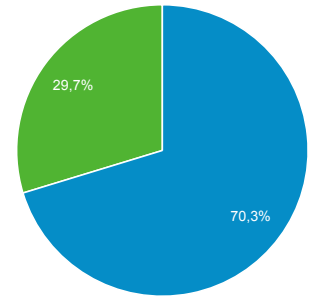

01 dic 2016 - 31 dic 2016

Panoramica del pubblico

Tutti gli utenti
100,00% Sessioni

Panoramica

Sessioni 700	Utenti 560	Visualizzazioni di pagina 1.832
Pagine/sessione 2,62	Durata sessione media 00:01:54	Frequenza di rimbalzo 54,29%
% nuove sessioni 70,29%		

New Visitor Returning Visitor

Lingua	Sessioni	% Sessioni
1. it	336	48,00%
2. it-it	174	24,86%
3. (not set)	93	13,29%
4. en-us	21	3,00%
5. Secret.google.com You are invited! Enter only with this ticket URL. Copy it. Vote for Trump!	21	3,00%
6. es	8	1,14%
7. Vitaly rules google ☆*.° °.*\ (^)/.*.° °.*☆ ~\(_)/\~(๖益๖)(๖_๖)(๖_๖)(^_) \(\`)/٩:~?® ๖๖[(=^ ^=)๖0	8	1,14%
8. pt-br	7	1,00%
9. o-o-8-o-o.com search shell is much better than google!	6	0,86%
10. c	5	0,71%