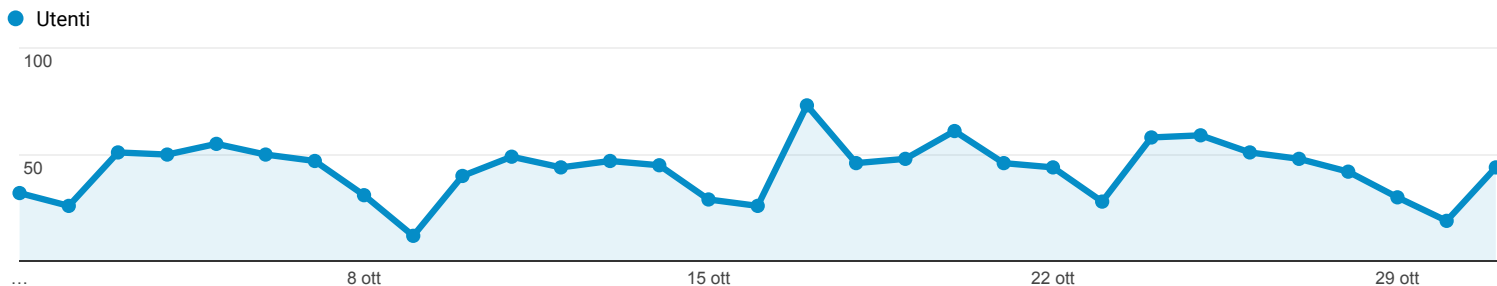

01 ott 2016 - 31 ott 2016

Panoramica del pubblico

Tutti gli utenti
100,00% Sessioni

Panoramica

■ New Visitor ■ Returning Visitor

Lingua	Sessioni	% Sessioni
1. it	892	60,23%
2. it-it	500	33,76%
3. en-us	41	2,77%
4. fr	9	0,61%
5. c	6	0,41%
6. en	5	0,34%
7. en-gb	5	0,34%
8. ro	3	0,20%
9. ar	2	0,14%
10. de	2	0,14%