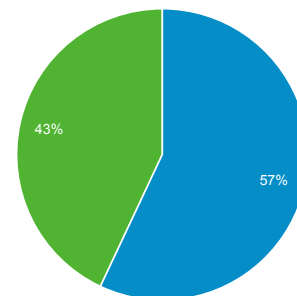

01 ott 2016 - 31 ott 2016

Panoramica del pubblico

Tutti gli utenti
100,00% Sessioni

Panoramica

■ New Visitor ■ Returning Visitor

Lingua	Sessioni	% Sessioni
1. it	892	60,23%
2. it-it	500	33,76%
3. en-us	41	2,77%
4. fr	9	0,61%
5. c	6	0,41%
6. en	5	0,34%
7. en-gb	5	0,34%
8. ro	3	0,20%
9. ar	2	0,14%
10. de	2	0,14%