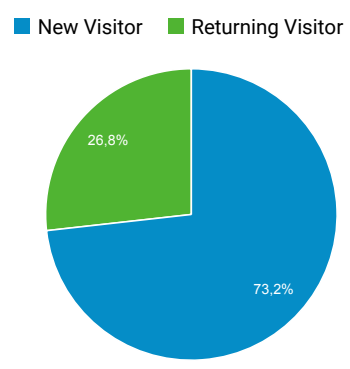

## Panoramica del pubblico

Tutti gli utenti  
100,00% Sessioni

### Panoramica

<b>Sessioni</b> <b>2.342</b>	<b>Utenti</b> <b>1.861</b>	<b>Visualizzazioni di pagina</b> <b>4.516</b>
<b>Pagine/sessione</b> <b>1,93</b>	<b>Durata sessione media</b> <b>00:01:17</b>	<b>Frequenza di rimbalzo</b> <b>69,51%</b>
<b>% nuove sessioni</b> <b>73,19%</b>		