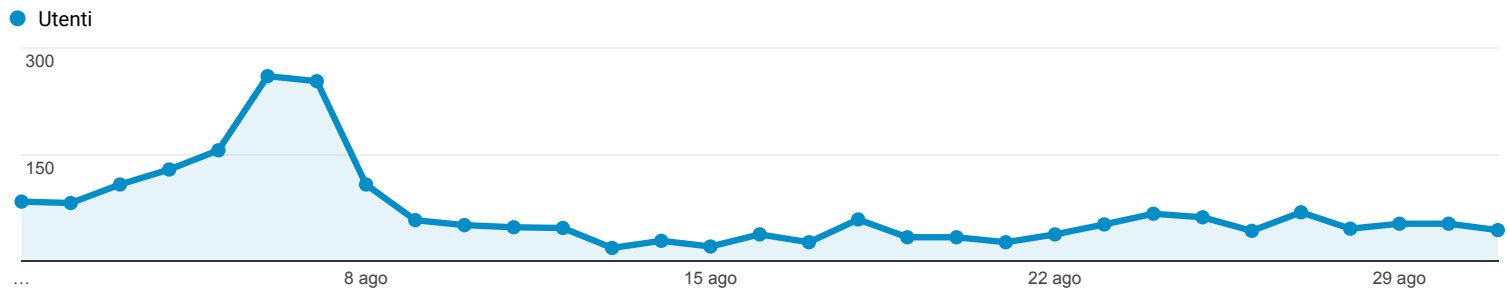

## Panoramica del pubblico

Tutti gli utenti  
100,00% Sessioni

### Panoramica

<b>Sessioni</b> <b>2.342</b>	<b>Utenti</b> <b>1.861</b>	<b>Visualizzazioni di pagina</b> <b>4.516</b>
<b>Pagine/sessione</b> <b>1,93</b>	<b>Durata sessione media</b> <b>00:01:17</b>	<b>Frequenza di rimbalzo</b> <b>69,51%</b>
<b>% nuove sessioni</b> <b>73,19%</b>		