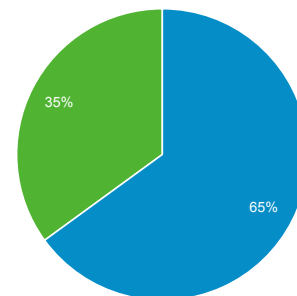

01 lug 2016 - 31 lug 2016

Panoramica del pubblico

Tutti gli utenti
100,00% Sessioni

Panoramica

■ New Visitor ■ Returning Visitor

Lingua	Sessioni	% Sessioni
1. it	895	53,95%
2. it-it	633	38,16%
3. en-us	41	2,47%
4. (not set)	29	1,75%
5. en	21	1,27%
6. c	6	0,36%
7. ro	4	0,24%
8. de-de	3	0,18%
9. el	3	0,18%
10. fr	3	0,18%