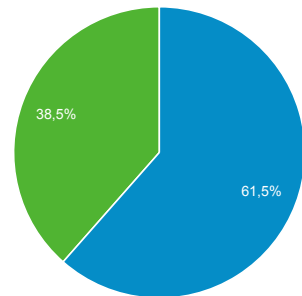

01 giu 2016 - 30 giu 2016

Panoramica del pubblico

Tutti gli utenti
100,00% Sessioni

Panoramica

■ New Visitor ■ Returning Visitor

Lingua	Sessioni	% Sessioni
1. it	895	53,12%
2. it-it	673	39,94%
3. en-us	44	2,61%
4. (not set)	29	1,72%
5. pt-br	15	0,89%
6. en	3	0,18%
7. es-es	3	0,18%
8. fr	3	0,18%
9. pt-pt	3	0,18%
10. c	2	0,12%