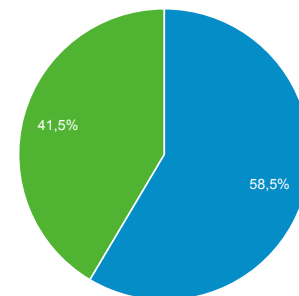

01 apr 2016 - 30 apr 2016

Panoramica del pubblico

Tutti gli utenti
100,00% Sessioni

Panoramica

■ New Visitor ■ Returning Visitor

Lingua	Sessioni	% Sessioni
1. it	758	51,53%
2. it-it	616	41,88%
3. en-us	29	1,97%
4. en	15	1,02%
5. (not set)	12	0,82%
6. c	12	0,82%
7. pt-br	6	0,41%
8. de	5	0,34%
9. en-gb	3	0,20%
10. es	3	0,20%