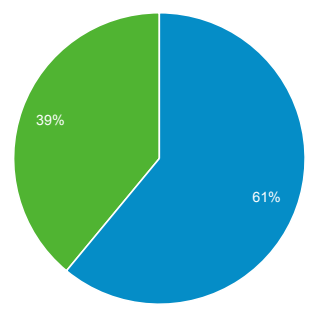

01 mar 2016 - 31 mar 2016

Panoramica del pubblico

Tutti gli utenti
100,00% Sessioni

Panoramica

■ New Visitor ■ Returning Visitor

Lingua	Sessioni	% Sessioni
1. it	896	52,55%
2. it-it	712	41,76%
3. en	31	1,82%
4. en-us	22	1,29%
5. de-de	9	0,53%
6. (not set)	5	0,29%
7. de	4	0,23%
8. pt-br	4	0,23%
9. es-es	3	0,18%
10. en-gb	2	0,12%