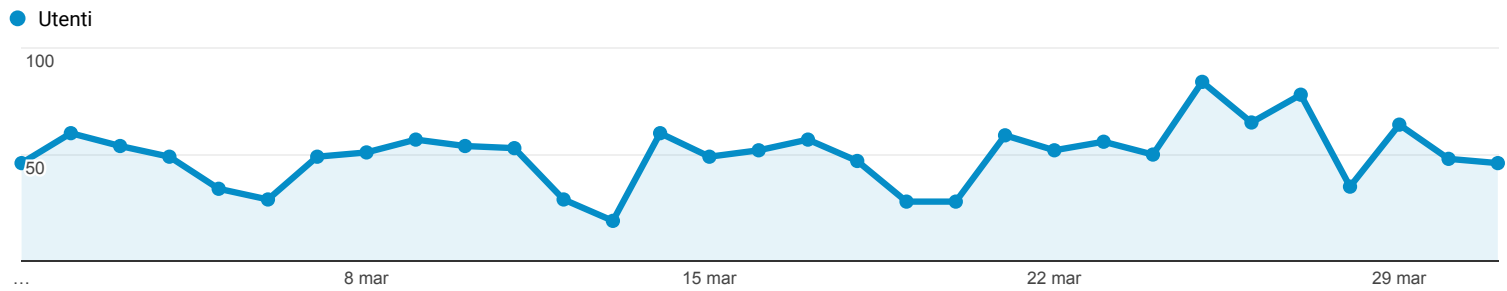

01 mar 2016 - 31 mar 2016

Panoramica del pubblico

Tutti gli utenti
100,00% Sessioni

Panoramica

■ New Visitor ■ Returning Visitor

Lingua	Sessioni	% Sessioni
1. it	896	52,55%
2. it-it	712	41,76%
3. en	31	1,82%
4. en-us	22	1,29%
5. de-de	9	0,53%
6. (not set)	5	0,29%
7. de	4	0,23%
8. pt-br	4	0,23%
9. es-es	3	0,18%
10. en-gb	2	0,12%