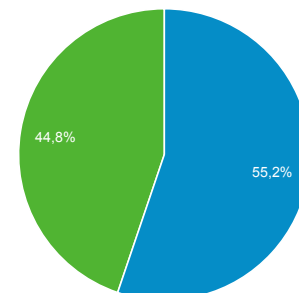

01 feb 2016 - 29 feb 2016

Panoramica del pubblico

Tutti gli utenti
100,00% Sessioni

Panoramica

■ New Visitor ■ Returning Visitor

Lingua	Sessioni	% Sessioni
1. it	881	56,47%
2. it-it	614	39,36%
3. en-us	36	2,31%
4. en	11	0,71%
5. c	6	0,38%
6. de	3	0,19%
7. (not set)	2	0,13%
8. de-de	1	0,06%
9. en-gb	1	0,06%
10. es-ar	1	0,06%