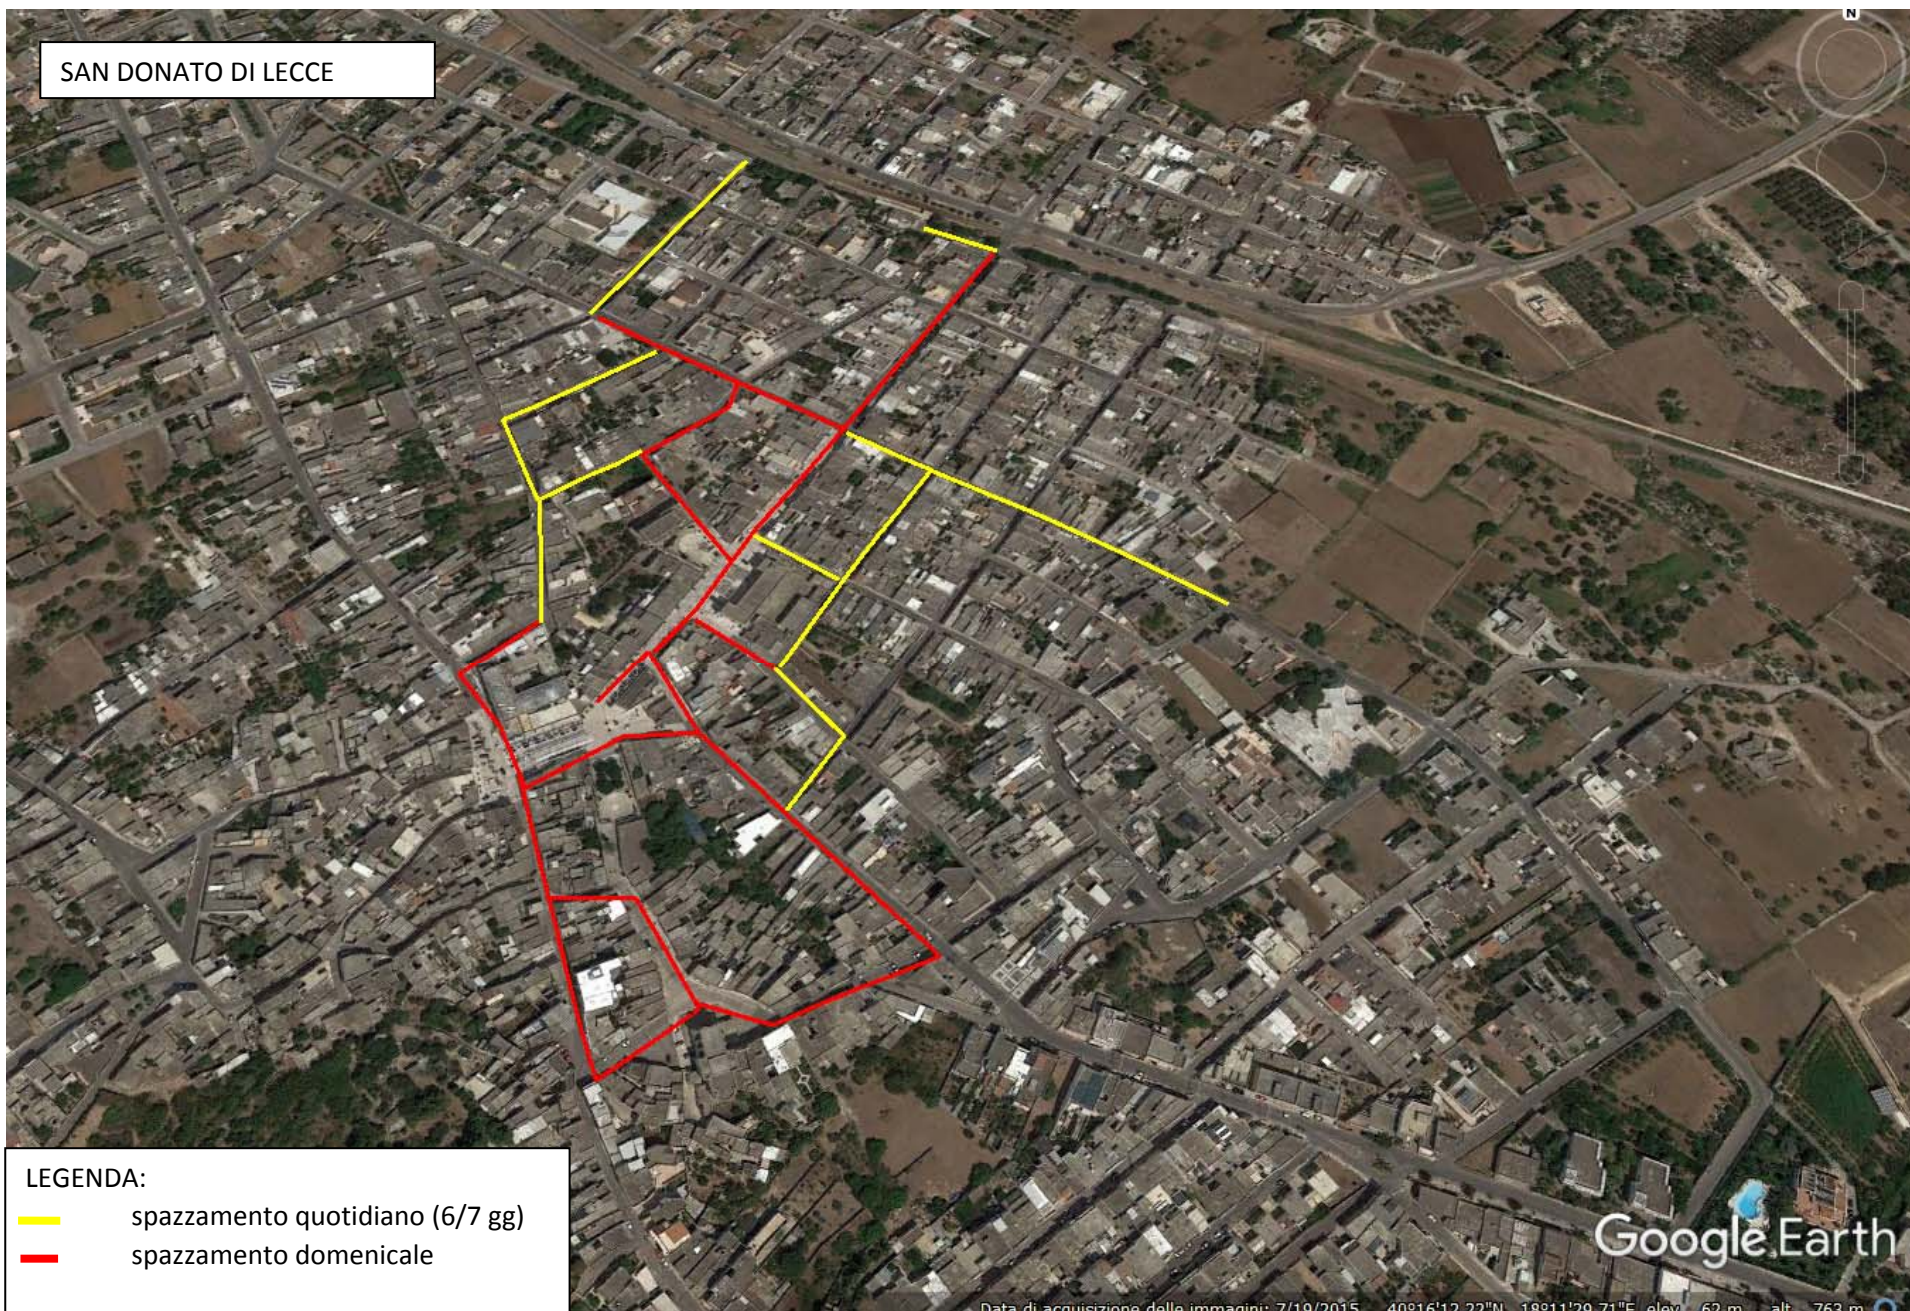

COMUNE DI SAN DONATO DI LECCE

- Provincia di Lecce -

SERVIZIO DI RACCOLTA E GESTIONE DEI RIFIUTI SOLIDI URBANI E ALTRI SERVIZI ATTINENTI DEL
COMUNE DI SAN DONATO DI LECCE

Tav. SPAZZAMENTO MANUALE

Novembre 2016

Via Roma 15/B, 73055 Racale (Le) Italia

Tel. +39 833 551800 - e.mail: datcauso@gmail.com

SAN DONATO DI LECCE

LEGENDA:

- spazzamento quotidiano (6/7 gg)
- spazzamento domenicale

Google Earth

GALUGNANO

LEGENDA:

- spazzamento quotidiano (6/7 gg)
- spazzamento domenicale

Google Earth

Data di acquisizione delle immagini: 7/19/2015 40°15'38.03"N 18°12'26.31"E elev 83 m alt 994 m